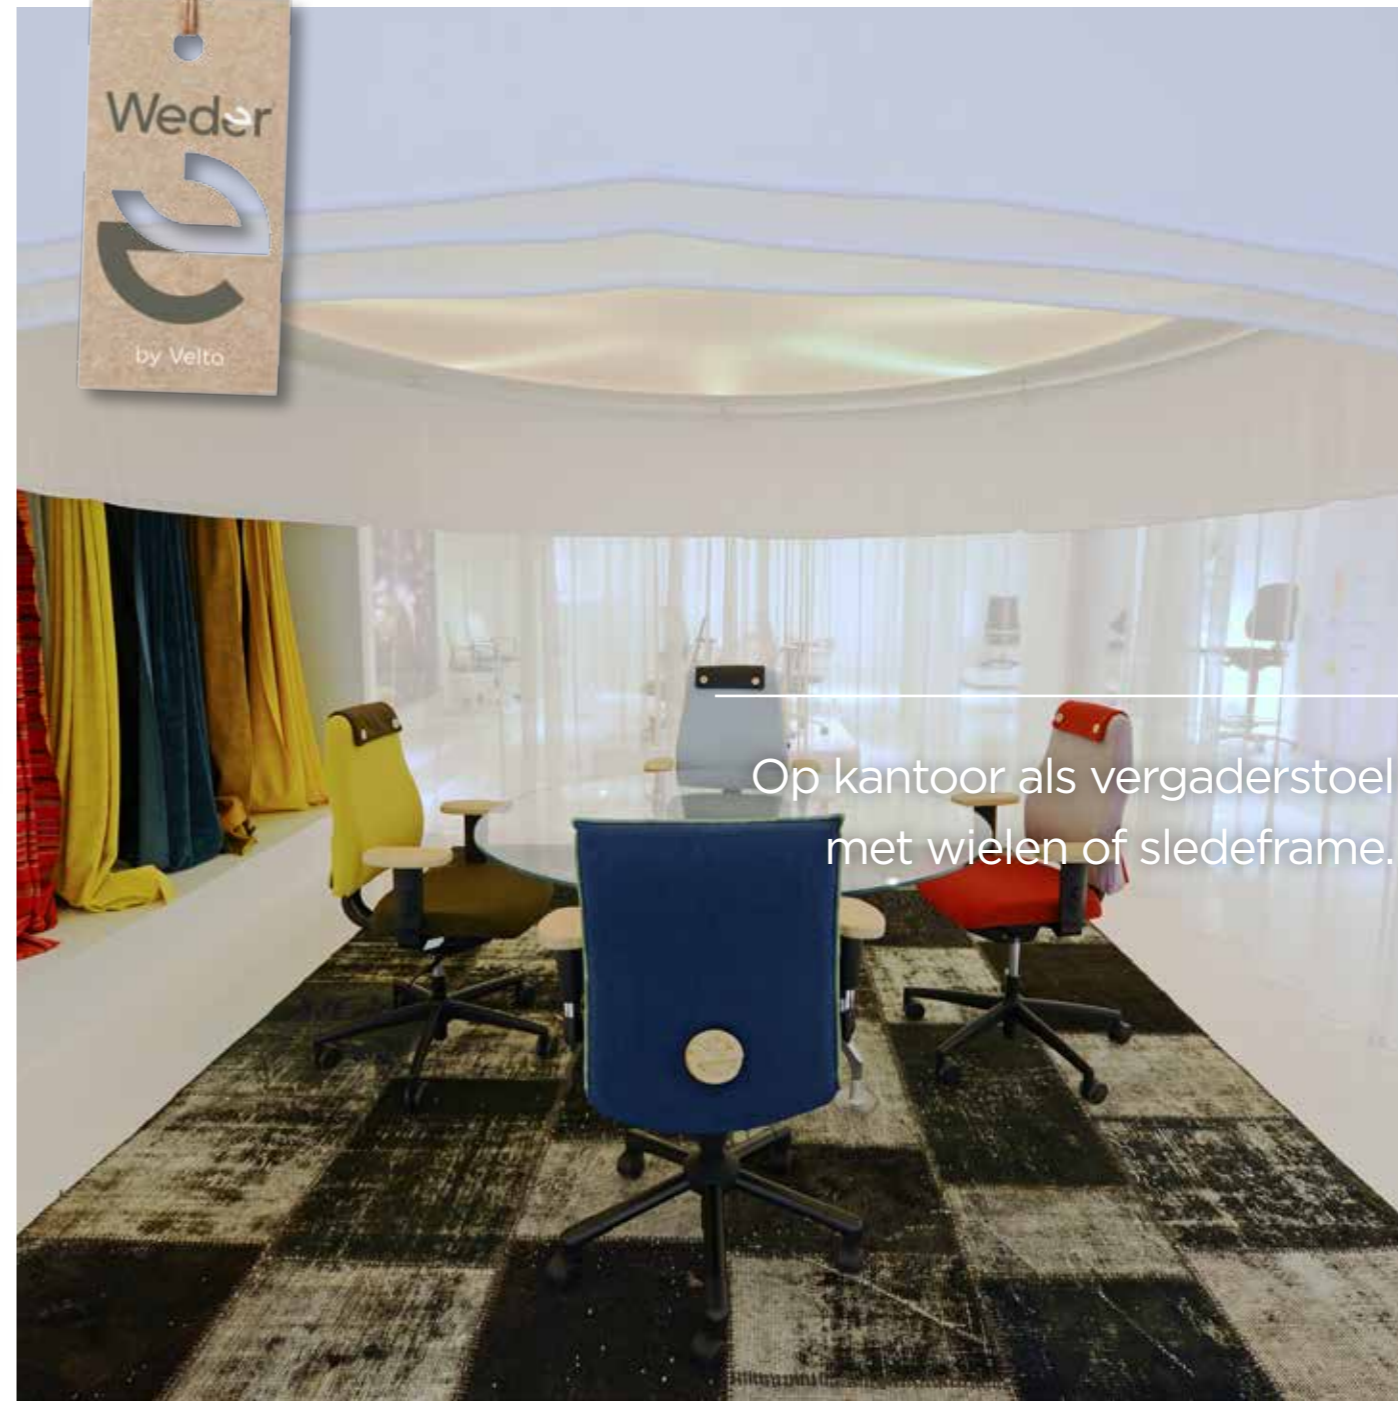

Weder
by Velto

Op kantoor als vergaderstoel
met wielen of sledeframe.